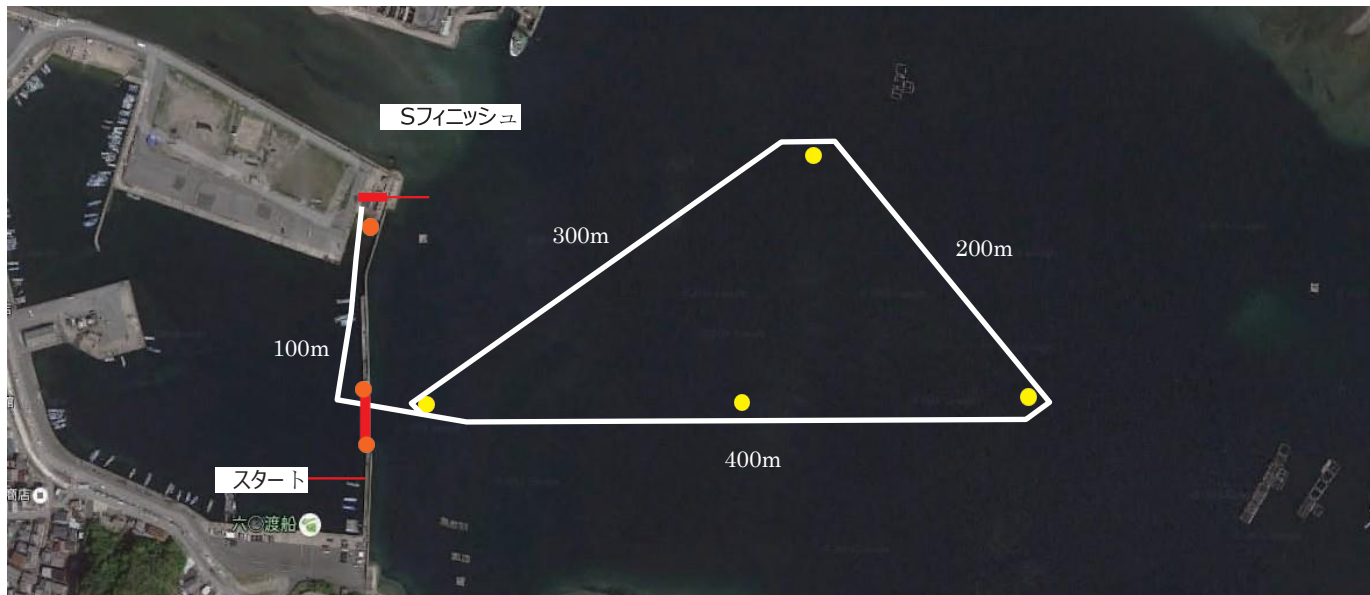

# コースマップ

## スイムコース

アクアクロス・ロング

900m×2 周+100m=1.9km

アクアクロス・ショート

900m×1 周+100m=1.0km

オープンウォータースイム

900m×1 周+100m=1.0km

## ランコース【ショート】

赤色部分 ロード（舗装路） 3km

黄色部分 トレイル（未舗装路） 4km 合計 7km

## ランコース【ロング】

赤色部分 ロード（舗装路） 12km

黄色部分 トレイル（未舗装路） 4km 合計 16K